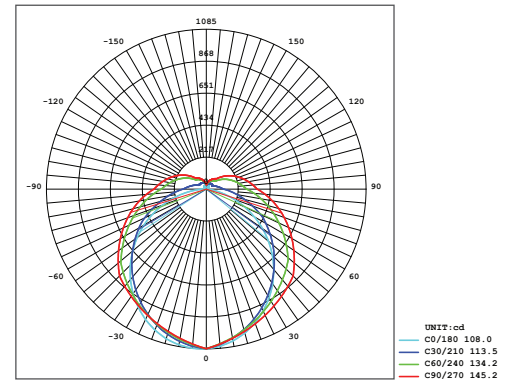

Işık Eğrisi

Renk Sıcaklık Tablosu

Opsiyonel Özellikler

Renk Sıcaklığı	: 3000K / 4000K / 5700K
Dali Uyumluluğu	: Var
Koridor Fonksiyonlu	: Var
Sensör	: Var