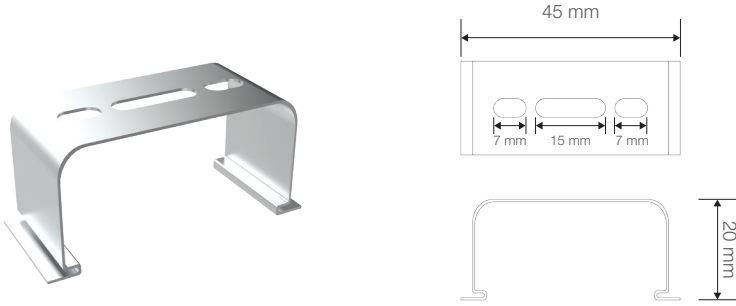

Askı Takım Özellikleri

- YAVUZ, önceden bildirmeksizin gerekli gördüğü değişiklikleri yapma hakkını saklı tutar.