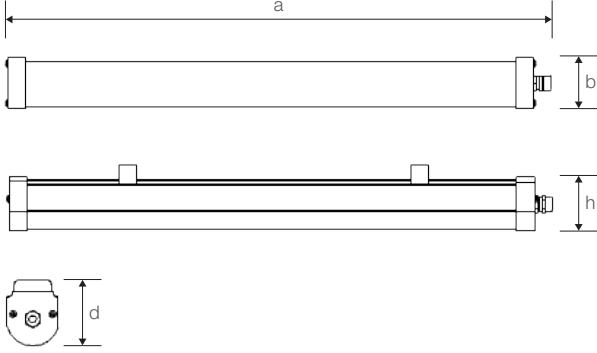

AKASYA ALM

45W Etanj LED Aydınlatma Armatürü

Ürün Kodu

: VL569045-ALM

Standart Model

Ürün ölçüleri (mm)

	a	b	h	d
Standart	1190	54	59	74

Ağırlık (kg)